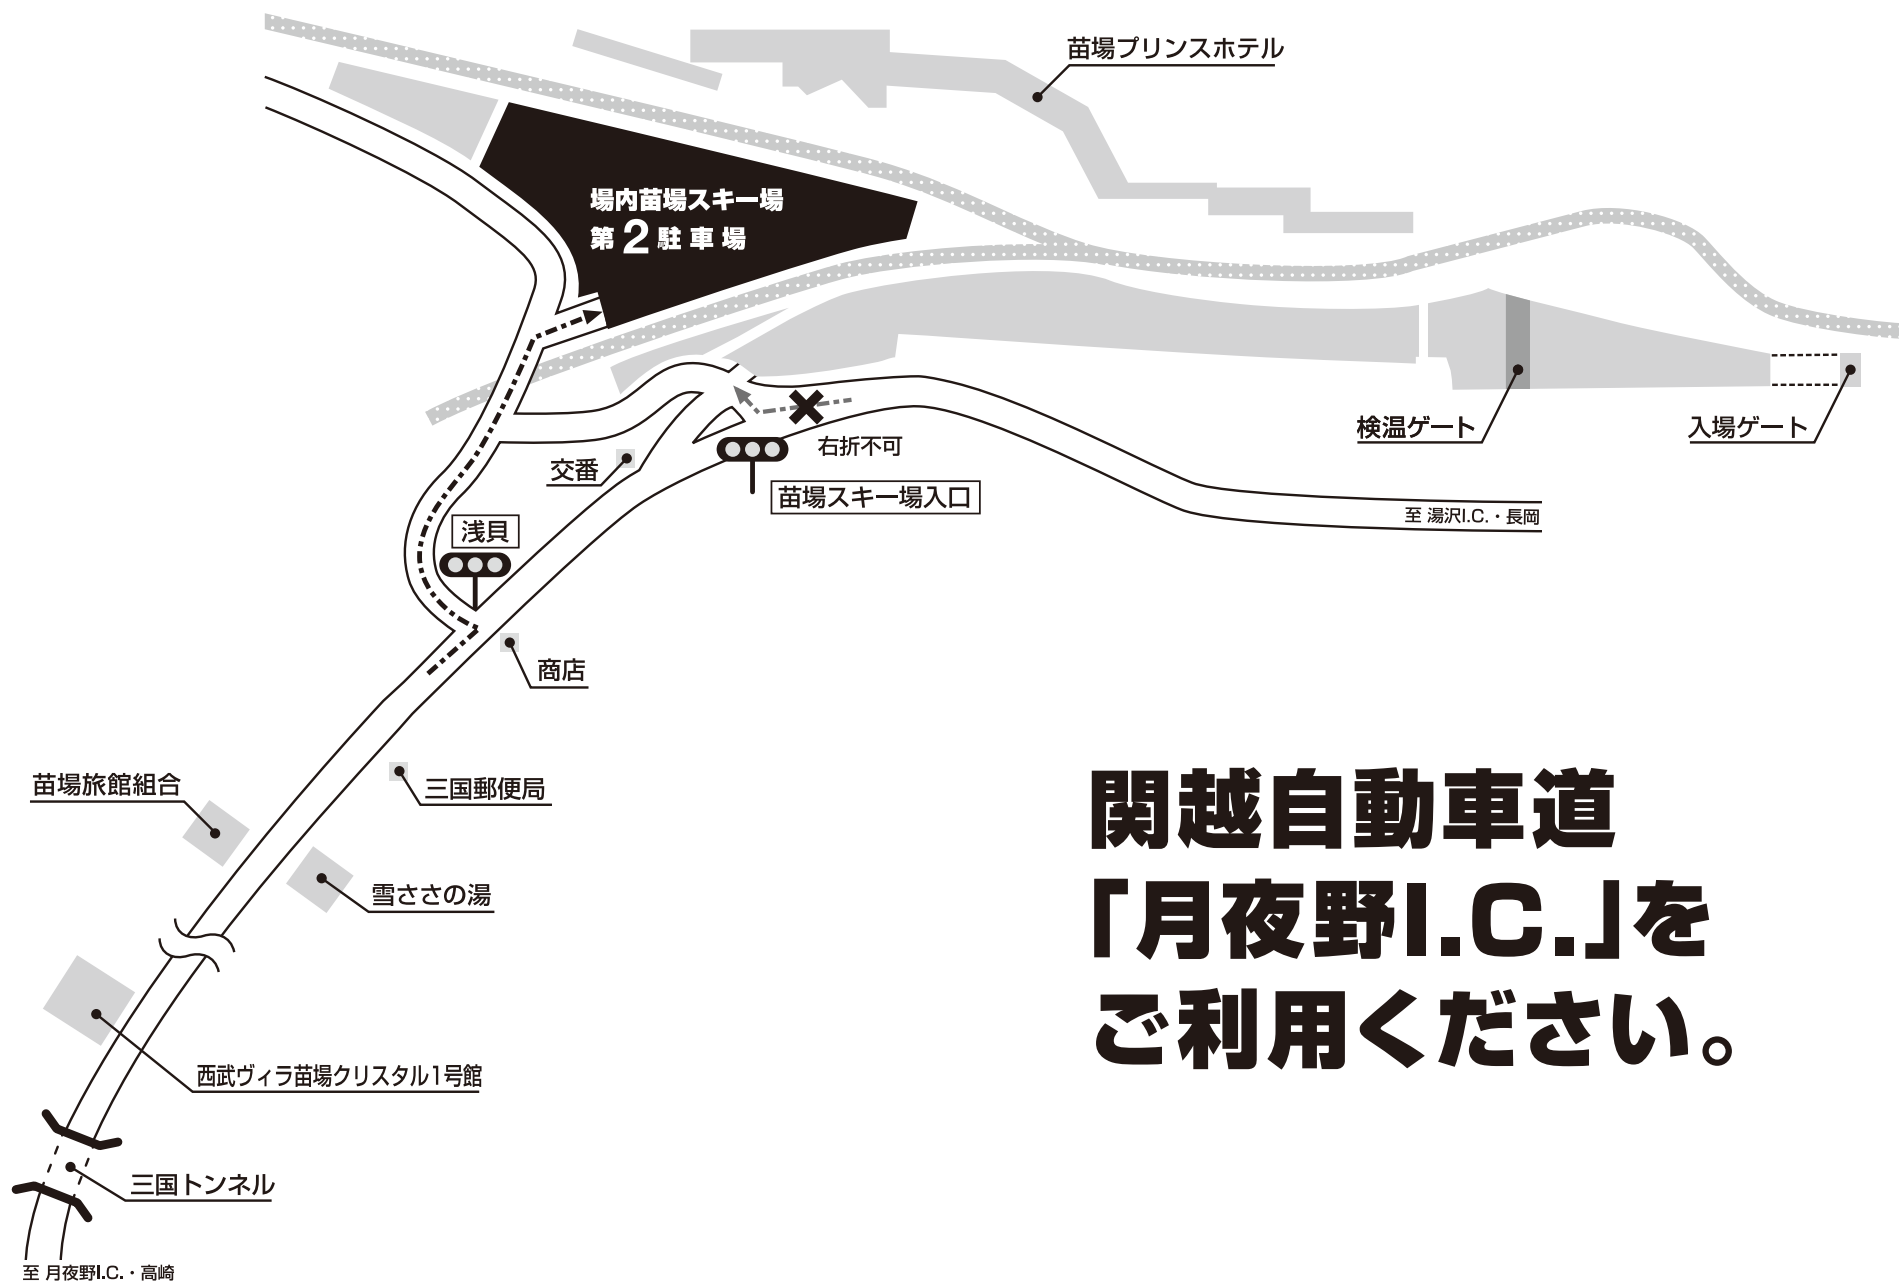

▶ 場内第2駐車場 MAP

SMASH go round
FUJI ROCK FESTIVAL'21

関越自動車道
「月夜野I.C.」を
ご利用ください。

▶みつまた駐車証 MAP

SMASH go round
FUJI ROCK FESTIVAL'21

**関越自動車道「湯沢I.C.」を
ご利用ください。(湯沢I.C.より約8km)**

▶ムーンキャラバン駐車証

SMASH go round

FUJI ROCK FESTIVAL'21

入庫時間 8月19日(木) 12時~17時

出庫時間 8月23日(月) 9時~12時

**⚠ 上記以外の時間帯は
車の移動は一切できません。**

※入庫時間に遅れた場合はご利用できません。