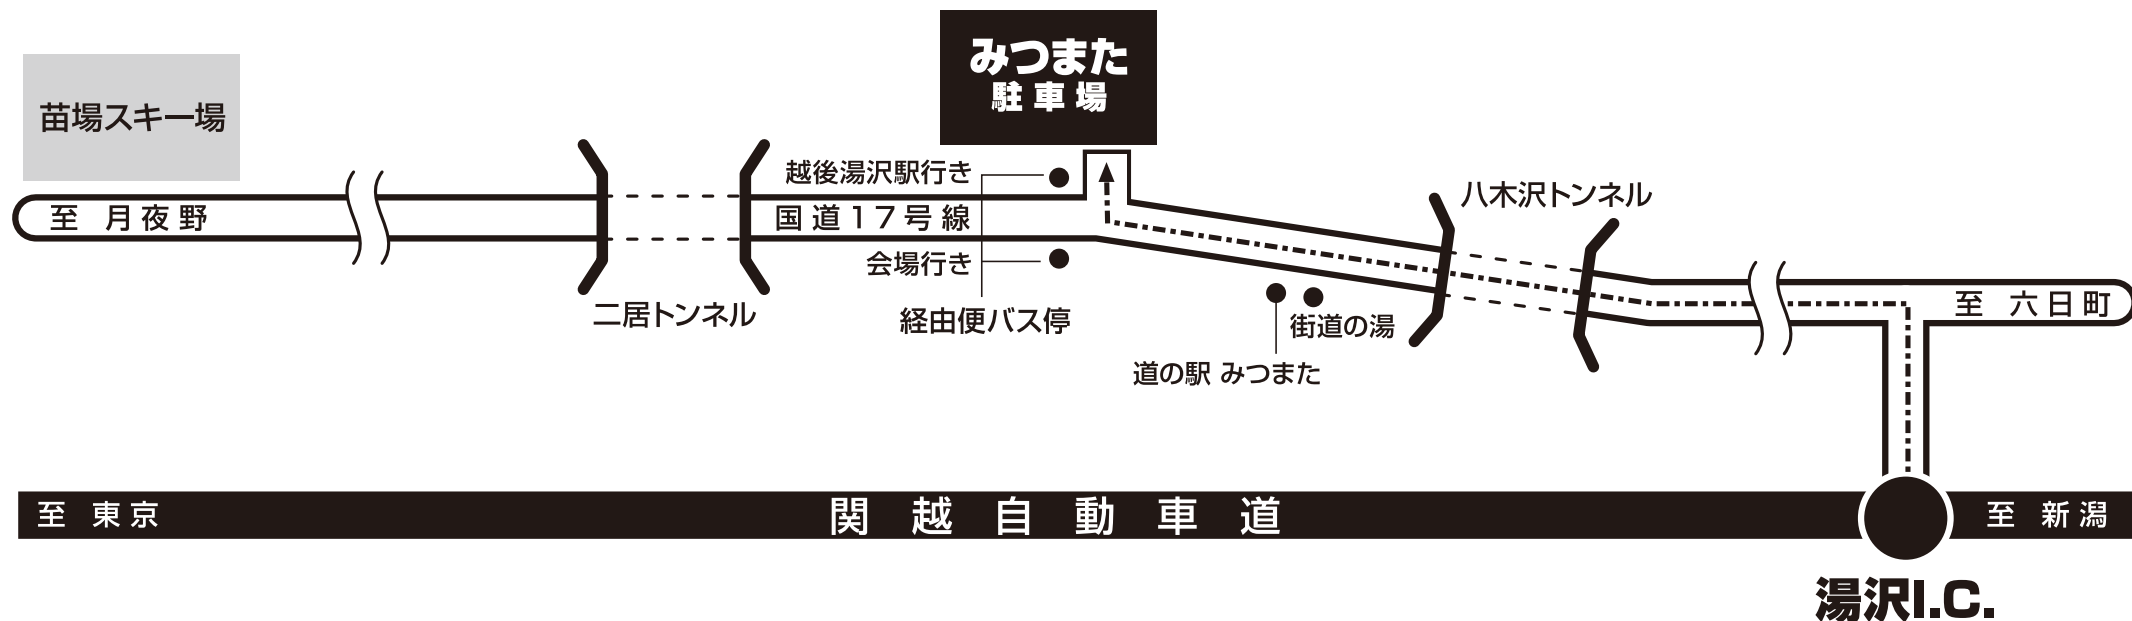

▶ 場内第2駐車場 MAP

SMASH go round
FUJI ROCK FESTIVAL'21

関越自動車道
「月夜野I.C.」を
ご利用ください。

▶みつまた駐車証 MAP

SMASH go round
FUJI ROCK FESTIVAL'21

**関越自動車道「湯沢I.C.」を
ご利用ください。(湯沢I.C.より約8km)**

▶ムーンキャラバン駐車証

SMASH go round

FUJI ROCK FESTIVAL'21

入庫時間 8月19日(木) 12時~17時

出庫時間 8月23日(月) 9時~12時

**⚠ 上記以外の時間帯は
車の移動は一切できません。**

※入庫時間に遅れた場合はご利用できません。