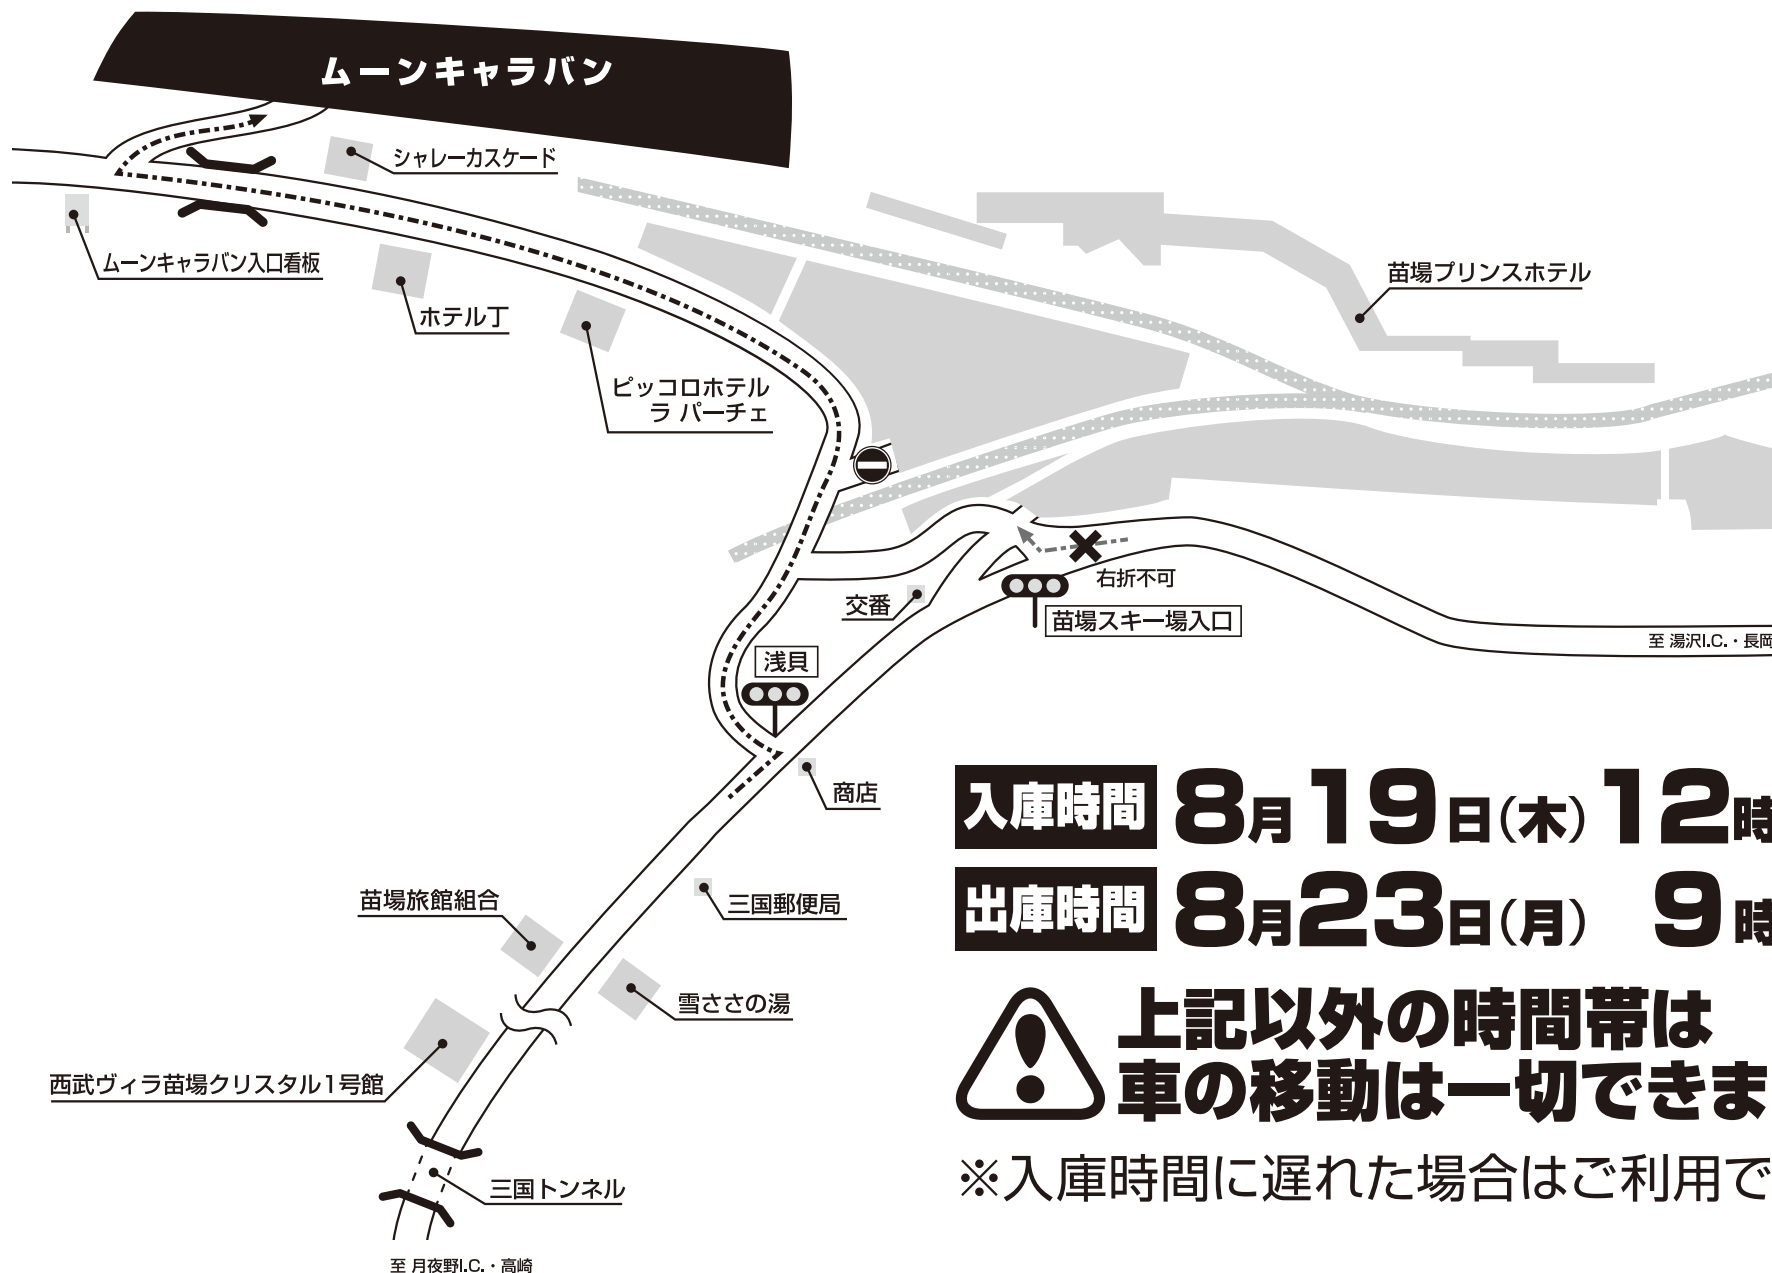

▶ 場内第2駐車場 MAP

SMASH go round
FUJI ROCK FESTIVAL'21

関越自動車道
「月夜野I.C.」を
ご利用ください。

▶みつまた駐車証 MAP

SMASH go round
FUJI ROCK FESTIVAL'21

**関越自動車道「湯沢I.C.」を
ご利用ください。(湯沢I.C.より約8km)**

▶ムーンキャラバン駐車証

SMASH go round

FUJI ROCK FESTIVAL'21

入庫時間 8月19日(木) 12時~17時

出庫時間 8月23日(月) 9時~12時

**⚠ 上記以外の時間帯は
車の移動は一切できません。**

※入庫時間に遅れた場合はご利用できません。